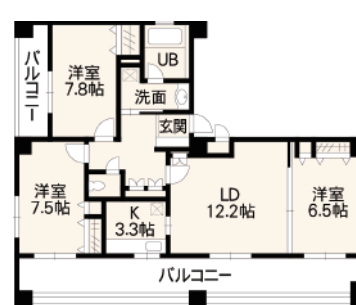

White Stage

ホワイトステージ

物件概要 about

名称	ホワイトステージ上熊本
間取り	2LDK、3LDK、4LDK
住所	熊本市西区上熊本2丁目8-22
家賃	2LDK-7.8万円～ 3LDK-10.2万円～ 4LDK-11.3万円～
共益費	5000円
駐車場	7000円(税別)～
その他費用	鍵交換代：15,000円(税別) 町費250円
敷金/礼金	3ヶ月/2ヶ月
築年	平成16年
構造	鉄筋コンクリート造 7階建て
学区	池田・城東小学校京陵・藤園中学校
交通	京町口バス停 徒歩1分
備考	24時間セキュリティ対応、エレベーター、 CATV、シャブードレッサー、 ノンタッチキー、宅配ボックス、 TVモニター付インターホン(3LDK・4LDK) 最上階に共有ルーフバルコニーあり (天体観測などに使用できます)

暮らしのすべてに、
上質と豊かさが宿る住処

◆2LDK (2号室)

◆2LDK (3,4号室)

◆2LDK (5号室)

◆3LDK

◆4LDK

ホワイトステージ
上熊本

☎0120-168-386