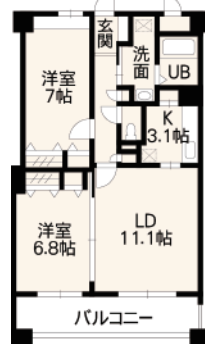

暮らしのすべてに、
上質と豊かさが宿る住処

◆2LDK (2号室)

◆2LDK (3,4号室)

◆2LDK (5号室)

◆3LDK

◆4LDK

ホワイトステージ
上熊本

☎0120-168-386