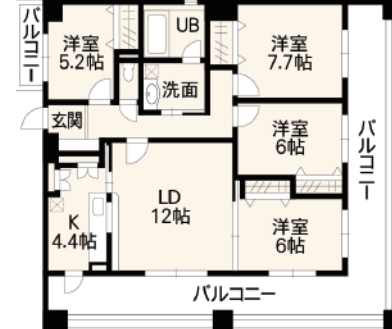

暮らしのすべてに、
上質と豊かさが宿る住処

◆2LDK (2号室)

◆2LDK (3,4号室)

◆2LDK (5号室)

◆3LDK

◆4LDK

ホワイトステージ
上熊本

☎0120-168-386