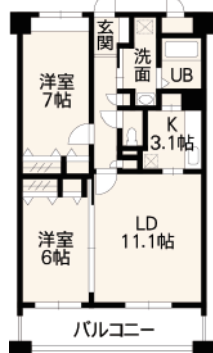

White Stage

ホワイトステージ

物件概要 about

名称	ホワイトステージ上熊本
間取り	2LDK、3LDK、4LDK
住所	熊本市西区上熊本2丁目8-22
家賃	2LDK-7.8万円～ 3LDK-10.2万円～ 4LDK-11.3万円～
共益費	5000円
駐車場	7000円(税別)～
その他費用	鍵交換代：15,000円(税別) 町費250円
敷金/礼金	3ヶ月/2ヶ月
築年	平成16年
構造	鉄筋コンクリート造 7階建て
学区	池田・城東小学校京陵・藤園中学校
交通	京町口バス停 徒歩1分
備考	24時間セキュリティ対応、エレベーター、 CATV、シャブードレッサー、 ノンタッチキー、宅配ボックス、 TVモニター付インターホン(3LDK・4LDK) 最上階に共有ルーフバルコニーあり (天体観測などに使用できます)

暮らしのすべてに、
上質と豊かさが宿る住処

◆2LDK (2号室)

◆2LDK (3,4号室)

◆2LDK (5号室)

◆3LDK

◆4LDK

ホワイトステージ
上熊本

☎0120-168-386